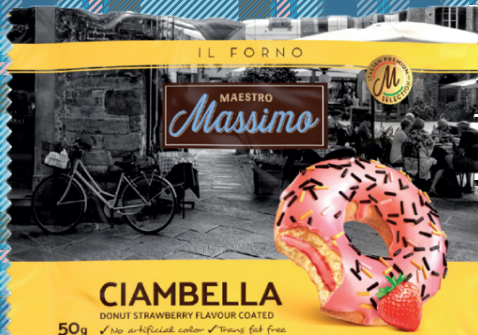

225г 365д 20шт 2496шт

Maestro Massimo
Plum Cake Chocolate

24x45г 365д 144шт 2496шт

Maestro Massimo
Plum Cake Chocolate

225г 365д 20шт 2496шт

MAESTRO
Massimo

Maestro Massimo
Ciambella Strawberry

24x50g 365д 144шт 3456шт